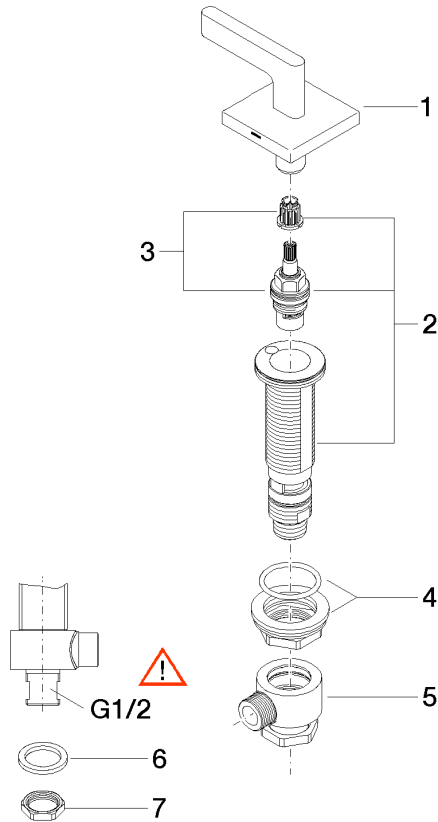

20 000 715

- diamètre de percement 32 mm
- rosace 60 x 60 mm
- avec marquage chaud

S'adapte aux gammes suivantes : CL.1, CYO

	Dark Chrome	20 000 715-19
	Chrome	20 000 715-00
	Platine brossé	20 000 715-06
	Laiton brossé (Or 23cts)	20 000 715-28
	Champagne brossé (Or 22cts)	20 000 715-46
	Champagne (Or 22cts)	20 000 715-47
	Dark Platinum brossé	20 000 715-99

20 000 715

mm [inches]

Diagramme de débit

20 000 715

Les pièces pour les autres finitions peuvent être trouvées ici : Chrome

Liste des pièces de rechange

N°	Article Numéro	Désignation	Fréquence de montage	Délai de livraison
1	90 20 70 057 00-19	poignée (hot)	1	20
2	04 17 11 058 33 90	partie latérale	1	2
3	90 90 03 133 00 90	tête céramique	1	2
4	04 23 10 032 78 90	set de fixation	1	2
5	04 17 11 023 10 90	raccord multiple	1	2
6	09 30 11 059 90	rondelle	1	2
7	09 23 10 012 90	écrou	1	2