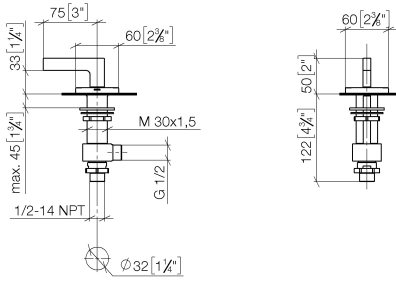

20 000 715

- diamètre de percement 32 mm
- rosace 60 x 60 mm
- avec marquage chaud

S'adapte aux gammes suivantes : CL.1, CYO

	Dark Chrome	20 000 715-19
	Chrome	20 000 715-00
	Platine brossé	20 000 715-06
	Laiton brossé (Or 23cts)	20 000 715-28
	Champagne brossé (Or 22cts)	20 000 715-46
	Champagne (Or 22cts)	20 000 715-47
	Dark Platinum brossé	20 000 715-99

20 000 715

mm [inches]

Diagramme de débit

20 000 715

Les pièces pour les autres finitions peuvent être trouvées ici : Chrome

Liste des pièces de rechange

N°	Article Numéro	Désignation	Fréquence de montage	Délai de livraison
1	90 20 70 057 00-19	poignée (hot)	1	20
2	04 17 11 058 33 90	partie latérale	1	2
3	90 90 03 133 00 90	tête céramique	1	2
4	04 23 10 032 78 90	set de fixation	1	2
5	04 17 11 023 10 90	raccord multiple	1	2
6	09 30 11 059 90	rondelle	1	2
7	09 23 10 012 90	écrou	1	2